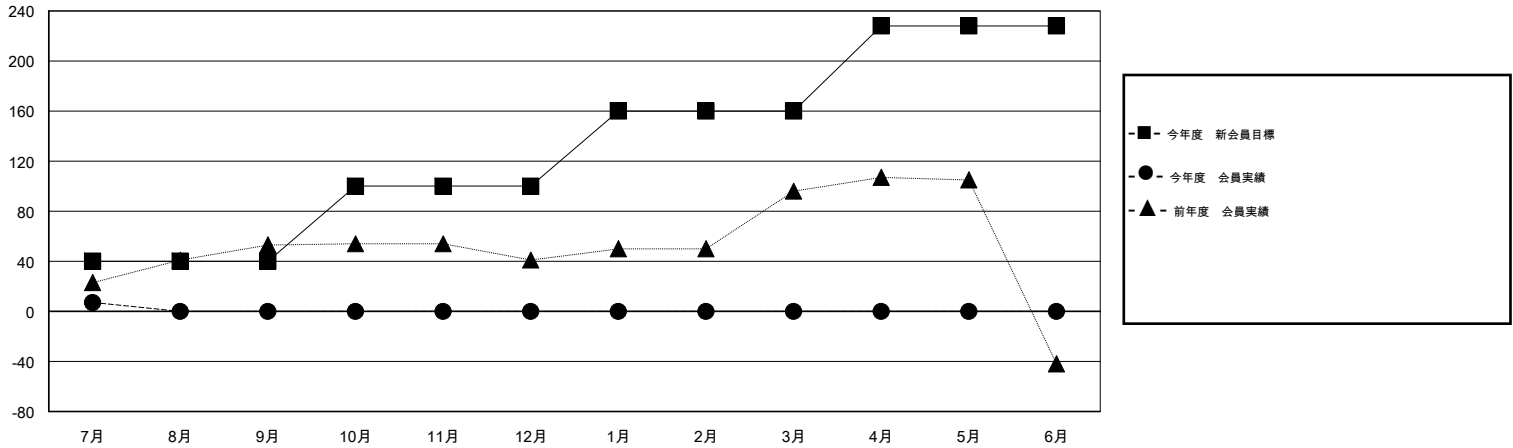

MONTHLY MEMBERSHIP PROGRESS REPORT

District 331 A

Results as of: 7/31/2016

GMT: Masayuki Kaneko

地域 JAPAN

GMT会則地域 5-Jap

クラブ				
結果: 2016-2017				
四半期	新クラブ目標	新クラブ	解散クラブ	純増/減
7月/8月/9月	0	0	0	0
10月/11月/12月	0	0	0	0
1月/2月/3月	0	0	0	0
4月/5月/6月	1	0	0	0

名				
結果: 2016-2017				
四半期	新会員目標	チャーターメン バー/新会員	退会者	純増/減
7月/8月/9月	40	43	36	7
10月/11月/12月	60	0	0	0
1月/2月/3月	60	0	0	0
4月/5月/6月	68	0	0	0

新クラブ目標及び実績累計

会員目標及び実績累計

解散クラブ: 0	21 CLUBS OF 73 一名以上の新会員を登録	男女別
退会者		男性 2,210 (80.63%)
物故会員 4		女性 531 (19.37%)
クラブ解散 0	健康診断データはこちら	家族会員 812
その他 32		世帯主 359
合計 36		世帯主以外 453